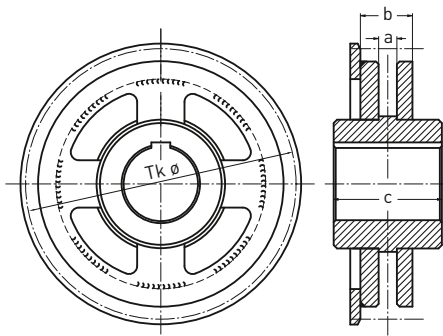

Standardgrößen für HEKO Spannrollen aus Stahl, geschweißt oder mechanisch bearbeitet Typ VUE I

Teilkreis- Durchmesser (mm)	zugehörige Kette Nennstärke (mm)	Maße (mm)		Gewicht (kg/Stück)
		a	b	
Tk Ø	d			
400	19	24	83	100
400	22	27	92	112
400	26	32	107	112
538	30	36	113	150
566	30	36	113	160
538	34	42	127	185
566	36	42	136	195
566	42	50	155	240

Weitere Abmessungen und Qualitäten auf Anfrage

HEKO Spannrolle Typ VUE I

Entaschungsanlagen HEKO Kettenräder Umlenkung unverzahnt

HEKO Umlenkrollen in Stahlausführung Typ GUE und VUE

- Für die Rückführung im Trockenbereich
- Mit großen Ausfallöffnungen
- Mit und ohne Bordrand lieferbar
- Für alle Kettenabmessungen
- Für kleine Kettenradgrößen aus dem Vollen gefertigt (VUE), sonst in Schweißausführung (GUE)
- Für die HEKO Systeme TS und SMO und einige Sonderlösungen
- Laufflächen gehärtet für lange Standzeiten

Teilkreis- Durchmesser (mm)	zugehörige Kette Nennstärke (mm)	Maße (mm)			Gewicht (kg/Stück)
		a	b	c	
Tk Ø	d				
400	19	24	64	140	54
400	22	27	73	140	57
400	26	32	82	160	60
522	26	32	82	160	80
522	30	36	96	200	100
526	34	42	112	200	160
522	36	42	112	220	165
650	42	50	130	220	200

HEKO Umlenkrolle Typ GUE I

HEKO Umlenkrolle Typ VUE

Weitere Abmessungen und Qualitäten auf Anfrage

HEKO Kettenräder unverzahnt in Stahlausführung Typ GUE I

HEKO Kettenräder unverzahnt in Stahlausführung Typ VUE