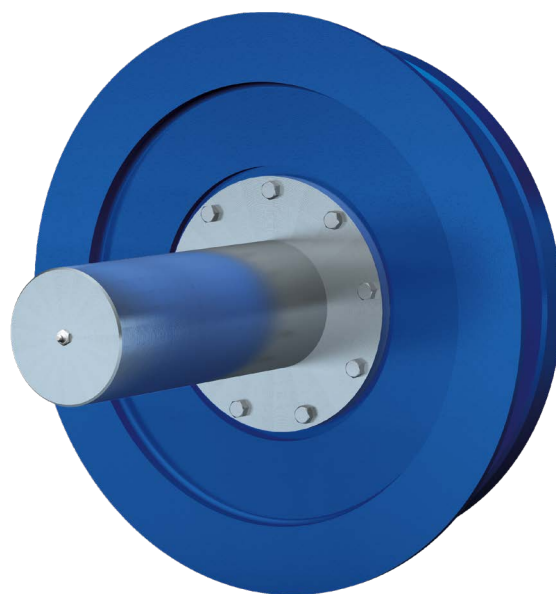

Entaschungsanlagen HEKO Kettenräder Umlenkung unverzahnt

HEKO fertigt Kettenräder in allen Abmessungen und Ausführungen. Durch die Vielzahl der Varianten handelt es sich praktisch bei jedem Kettenrad um ein Unikat. Hierbei passt sich HEKO den individuellen Kundenwünschen an und fertigt auftragsbezogen jede Ausführung.

Moderne Bearbeitungszentren und Drehautomaten dienen der mechanischen Bearbeitung von Kettenrädern, Kettenrollen, Laufrollen und Wellen.

HEKO Spannrollen Typ VUE I

- Einsatz in der Spannstation
- Mit Dichtungssystem und Achse
- Für alle Kettenabmessungen
- Für die HEKO Systeme TS und SMO
- Laufflächen gehärtet für lange Standzeiten

Standardgrößen für HEKO Spannrollen aus Stahl, geschweißt oder mechanisch bearbeitet Typ VUE I

Teilkreis- Durchmesser (mm)	zugehörige Kette Nennstärke (mm)	Maße (mm)		Gewicht (kg/Stück)
		a	b	
Tk Ø	d			
400	19	24	83	100
400	22	27	92	112
400	26	32	107	112
538	30	36	113	150
566	30	36	113	160
538	34	42	127	185
566	36	42	136	195
566	42	50	155	240

Weitere Abmessungen und Qualitäten auf Anfrage

HEKO Spannrolle Typ VUE I

Entaschungsanlagen HEKO Kettenräder Umlenkung unverzahnt

HEKO Umlenkrollen in Stahlausführung Typ GUE und VUE

- Für die Rückführung im Trockenbereich
- Mit großen Ausfallöffnungen
- Mit und ohne Bordrand lieferbar
- Für alle Kettenabmessungen
- Für kleine Kettenradgrößen aus dem Vollen gefertigt (VUE), sonst in Schweißausführung (GUE)
- Für die HEKO Systeme TS und SMO und einige Sonderlösungen
- Laufflächen gehärtet für lange Standzeiten