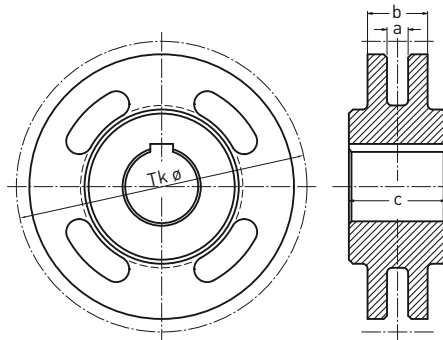

Standardgrößen für HEKO Spannrollen aus Stahl, geschweißt oder mechanisch bearbeitet Typ VUE I

Teilkreis- Durchmesser (mm)	zugehörige Kette Nennstärke (mm)	Maße (mm)		Gewicht (kg/Stück)
		a	b	
Tk Ø	d			
400	19	24	83	100
400	22	27	92	112
400	26	32	107	112
538	30	36	113	150
566	30	36	113	160
538	34	42	127	185
566	36	42	136	195
566	42	50	155	240

Teilkreis- Durchmesser (mm)	zugehörige Kette Nennstärke (mm)	Maße (mm)			Gewicht (kg/Stück)
		a	b	c	
Tk Ø	d				
400	19	24	64	140	54
400	22	27	73	140	57
400	26	32	82	160	60
522	26	32	82	160	80
522	30	36	96	200	100
526	34	42	112	200	160
522	36	42	112	220	165
650	42	50	130	220	200

HEKO Umlenkrolle Typ GUE I

HEKO Umlenkrolle Typ VUE

Weitere Abmessungen und Qualitäten auf Anfrage

HEKO Kettenräder unverzahnt in Stahlausführung Typ GUE I

HEKO Kettenräder unverzahnt in Stahlausführung Typ VUE