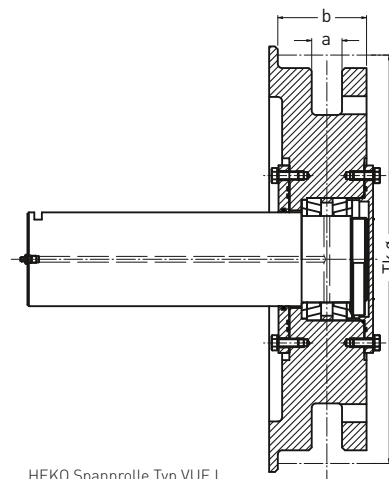

Standardgrößen für HEKO Spannrollen aus Stahl, geschweißt oder mechanisch bearbeitet Typ VUE I

Teilkreis- Durchmesser (mm)	zugehörige Kette Nennstärke (mm)	Maße (mm)		Gewicht (kg/Stück)
		a	b	
Tk Ø	d			
400	19	24	83	100
400	22	27	92	112
400	26	32	107	112
538	30	36	113	150
566	30	36	113	160
538	34	42	127	185
566	36	42	136	195
566	42	50	155	240

Weitere Abmessungen und Qualitäten auf Anfrage

HEKO Spannrolle Typ VUE I

Entaschungsanlagen HEKO Kettenräder Umlenkung unverzahnt

HEKO Umlenkrollen in Stahlausführung Typ GUE und VUE

- Für die Rückführung im Trockenbereich
- Mit großen Ausfallöffnungen
- Mit und ohne Bordrand lieferbar
- Für alle Kettenabmessungen
- Für kleine Kettenradgrößen aus dem Vollen gefertigt (VUE), sonst in Schweißausführung (GUE)
- Für die HEKO Systeme TS und SMO und einige Sonderlösungen
- Laufflächen gehärtet für lange Standzeiten

Teilkreis- Durchmesser (mm)	zugehörige Kette Nennstärke (mm)	Maße (mm)			Gewicht (kg/Stück)
		a	b	c	
Tk Ø	d				
400	19	24	64	140	54
400	22	27	73	140	57
400	26	32	82	160	60
522	26	32	82	160	80
522	30	36	96	200	100
526	34	42	112	200	160
522	36	42	112	220	165
650	42	50	130	220	200